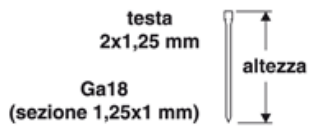

## CHIODI

CODICE PRODOTTO: **1455612**

DATO	
altezza mm	15
pezzi per scatola	1.000