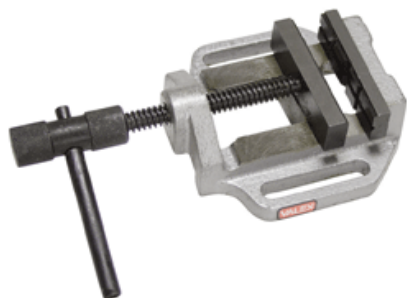

## MORSA

**CODICE PRODOTTO:** 1451577

Per trapani a colonna.

DATO	
apertura mm	50
ganasce mm	75
interasse fiss. mm	105
peso netto kg	2,2

### **TRAPANO A COLONNA TR23B**

**CODICE PRODOTTO: 1421072**

Distanza massima mandrino-piano di lavoro 580mm, mandrino-base 1070mm, interasse mandrino-colonna 220mm - Albero mandrino su cuscinetti a sfere.

### **TRAPANO A COLONNA TR32B**

**CODICE PRODOTTO: 1421073**

Distanza massima mandrino-piano di lavoro 645mm, mandrino-base 1110mm, interasse mandrino-colonna 305mm - Albero mandrino su cuscinetti a sfere.

### **TRAPANO A COLONNA TR13RD**

**CODICE PRODOTTO: 1421074**

Distanza massima mandrino-piano di lavoro 175mm, mandrino-base 260mm, interasse mandrino-colonna 127mm - Albero mandrino su cuscinetti a sfere.