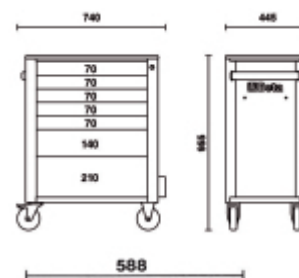

C24S/7

Cassettiera porta attrezzi con 7 cassetti

Cassettiera portautensili con 7 cassetti da 588x367 mm, montati su guide telescopiche a sfera:

- 5 cassetti altezza 70 mm
- 1 cassetto altezza 140 mm
- 1 cassetto altezza 210 mm

Caratteristiche:

- Piano dei cassetti protetto da tappetini di gomma espansa
- Quattro ruote Ø 125 mm:
- 2 fisse e 2 girevoli (una con freno)
- Serratura di sicurezza centralizzata frontale
- Capacità di carico statico: 800 kg
- Piano di lavoro termoplastico sul quale è collocabile a misura una cassetteria C 22S, C23S, C23SC e C23ST
- Portaflacone laterale integrato
- Possibilità di applicazione del portacarta 2400S-R/PC

58 kg

Piano di lavoro in ABS ad alta resistenza.

Serratura centralizzata frontale.

Nuove ruote con nucleo in metallo per una maggior resistenza.

		art.
	024002071	C24S/7-O
	024002072	C24S/7-G
	024002073	C24S/7-R
	024002076	C24S/7-B
	024002079	C24S/7-N