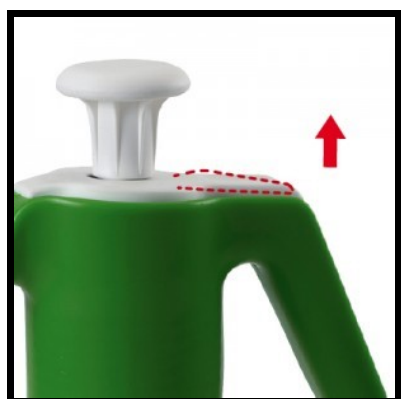

Pompe a pressione / GDM Professional

EVA

4002

valvola che
mantiene a lungo
la pressione

beccuccio
sostituibile

Asta in acciaio

leva di sicurezza

getto regolabile

foro calibrato

Altezza spruzzi

codice

4002

400 cm

Capacità massima

Capacità nett

2 lt

1,80 lt

Cc/min 3 bar

Lunghezza spru

470 cc

800 cm

di**m**artino