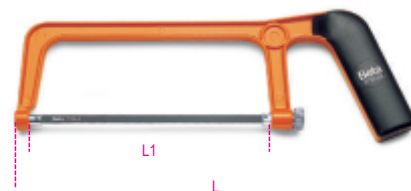

1725CR

miniseghetto

- in lega di alluminio

	art.	L mm	L1 mm	 g
017250010	1725CR	250	150	128,8