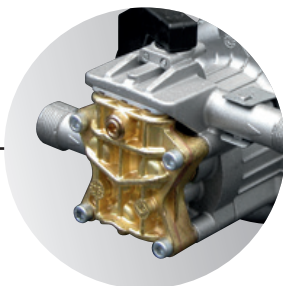

# LAVOR

SIMPLY STRONGER

Maniglia ergonomica e avvolgitubo in pressione con tubo rinforzato

**NEW**  
Pompa con testata in ottone: lunga durata, accessori in metallo con attacco M22

Ruote antitraccia per un facile trasporto

## Accessori standard

Pistola con attacco M22

Lancia alta/bassa M22 con ugello regolabile spillo ventaglio

Tubo alta pressione R1 10 m

Lancia turbo M22

**INDUCTION**  
MOTOR POWERED

**BRASS**  
PUMP

## Vertigo 28 PRO

Idropulitrice ad acqua fredda

Cod. 8.047.0068C | EAN 8013298211531

180 bar max

510 l/h

2800W

23,5 Kg

40,5x40,5 h60 cm