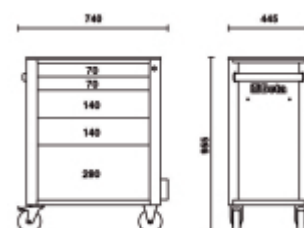

C24S/5

Cassettiera porta attrezzi con 5 cassetti

Cassettiera portautensili
con 5 cassetti da 588x367 mm, montati su guide telescopiche a sfera:

- 2 cassetti altezza 70 mm
- 2 cassetti altezza 140 mm
- 1 cassetto altezza 280 mm

Caratteristiche:

- Piano dei cassetti protetto da tappetini di gomma espansa
- Quattro ruote Ø 125 mm: 2 fisse e 2 girevoli (una con freno)
- Serratura di sicurezza centralizzata frontale
- Capacità di carico statico: 800 kg
- Piano di lavoro termoplastico sul quale è collocabile a misura una cassettera C 22S, C23S, C23SC e C23ST
- Portaflacone laterale integrato
- Possibilità di applicazione del portacarta 2400S-R/PC

 52 kg

		art.
	024002051	C24S/5-O
	024002052	C24S/5-G
	024002053	C24S/5-R