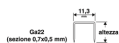

PUNTI UTILIZZABILI:

Ga18 (sezione 1,25x1 mm)

Ga22 (sezione 0,7x0,5 mm)

DATO	
tensione/frequenza	230/50
tipologia chiodi	Ga18 - 1,25x1
altezza chiodi mm	12 - 16
tipologia punti	Ga22 - 0,7x0,5
altezza punti mm	Da 6 a 16
larghezza punti mm	11,3
impugnatura morbida	NO

ACCESSORI

PUNTI

CODICE PRODOTTO: 1455566

PUNTI

CODICE PRODOTTO: 1455567

CHIODI

CODICE PRODOTTO: 1455611

CHIODI