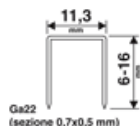

Esprimi il tuo mondo

PUNTATRICE CHIODATRICE ELETTRICA 1116

CODICE PRODOTTO: 1455635

Regolazione elettronica potenza del colpo - Blocco di sicurezza - Caricatore con indicatore di riempimento - Capacità serbatoio 80 chiodi/100 punti - Indicata per la ricopertura di poltrone e divani e per fissare stoffe, pelli, moquette e pannelli di legno leggeri.

PUNTI UTILIZZABILI:

Ga18 (sezione 1,25x1 mm)

Ga22 (sezione 0,7x0,5 mm)

DATO	
tensione/frequenza	230/50
tipologia chiodi	Ga18 - 1,25x1
altezza chiodi mm	12 - 16
tipologia punti	Ga22 - 0,7x0,5
altezza punti mm	Da 6 a 16
larghezza punti mm	11,3
impugnatura morbida	NO