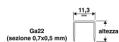

ACCESSORI

PUNTI

CODICE PRODOTTO: 1455566