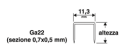

PUNTI

CODICE PRODOTTO: 1455637