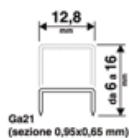

Esprimi il tuo mondo

PUNTATRICE PNEUMATICA 8016

CODICE PRODOTTO: 1554005

Pressione di utilizzo 6,2bar - Capacità serbatoio 100 punti - Impugnatura morbida - Indicata per la ricopertura di poltrone e divani e per fissare stoffe, pelli, moquette e pannelli di legno leggeri.

PUNTI UTILIZZABILI:

DATO	
consumo aria l/min	6,5
tipo di attacco	RAPIDO
corpo in	ALLUMINIO
peso netto kg	0,9

ACCESSORI

PUNTI

CODICE PRODOTTO: 1455584

PUNTI

CODICE PRODOTTO: 1455587

PUNTI